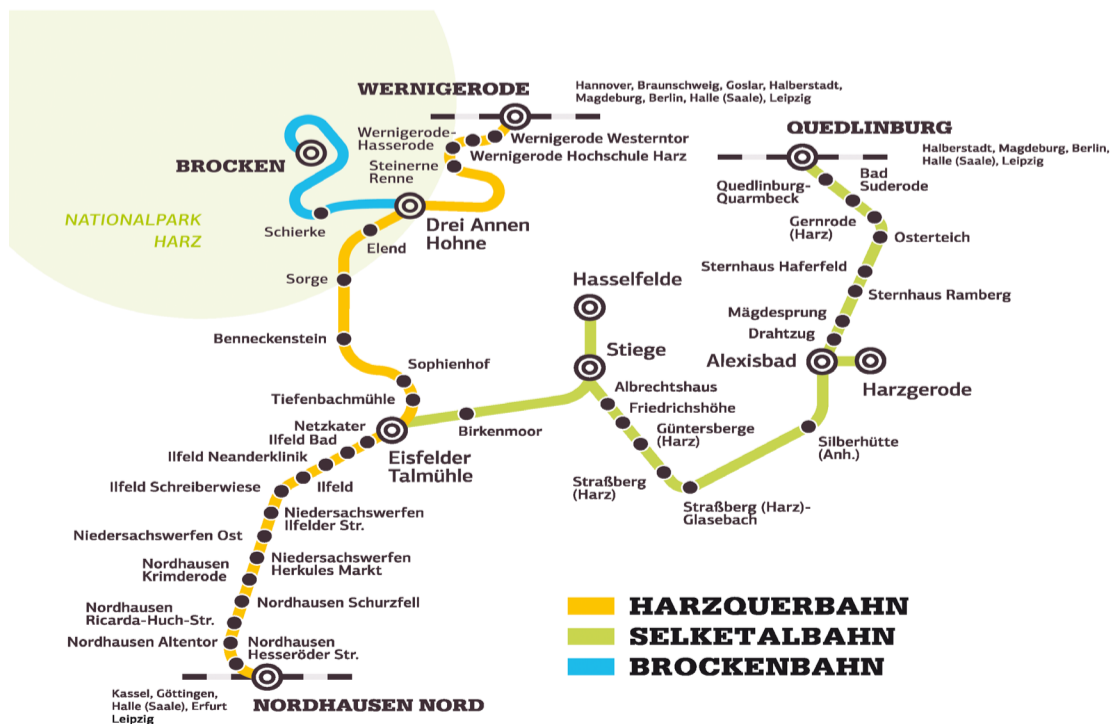

Brockenbahn

gültig 04.11. - 28.11.2024

325 ↓ Wernigerode - Brocken

Nachmittagstarif

Zug-Nr.		8943	8925	8903	8927	8923	8945
verkehrt abweichend							
Wernigerode	ab	09:40	10:25	11:57			14:55
Wernigerode Westerntor		09:44	10:29	12:01			14:59
Wernigerode Hochschule Harz		09:48	10:33	12:05			15:03
Wernigerode - Hasserode		09:53	10:38	12:10			15:08
Steinerne Renne		09:58	10:43	12:15			15:13
Drei Annen Hohne	an	10:17	11:02	12:34			15:32
Drei Annen Hohne	ab	10:30	11:15	12:46	13:39	15:06	15:52
Schierke	an	10:42	11:27	12:58	13:51	15:18	16:04
Schierke	ab	10:50	11:35	13:13	13:58	15:39	16:21
Brocken	an	11:21	12:06	13:44	14:28	16:09	16:52

325 ↑ Brocken - Wernigerode

Zug-Nr.		8944	8926	8922	8929	8924	8946
verkehrt abweichend							
Brocken	ab	11:36	12:21	13:59	14:51	16:22	17:07
Schierke	an	12:16	13:11	14:38	15:21	17:02	17:36
Schierke	ab	12:24	13:12	14:39	15:22	17:03	17:47
Drei Annen Hohne	an	12:36	13:24	14:51	15:33	17:14	17:59
Drei Annen Hohne	ab	12:53			15:53	17:21	18:08
Steinerne Renne		13:12			16:12	17:45	18:27
Wernigerode - Hasserode		13:17			16:17	17:50	18:32
Wernigerode Hochschule Harz		13:22			16:22	17:55	18:37
Wernigerode Westerntor		13:30			16:30	17:59	18:42
Wernigerode	an	13:33			16:33	18:02	18:45

= mit Dampflok bespannter Zug

Alle Infos zu Bus & Bahn
in Sachsen-Anhalt

[www.insa](http://www.insa.de)

Informationen zu Fahrplanänderungen finden Sie hier: